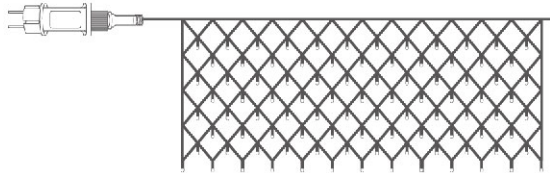

## SMART CHRISTMAS LIGHT STRING

**LD3001C-4W3WF-G1**  
Light Chain

AC100-240V DC4.5V 2.7W

**LD3001C-4W3WF-G1**  
Curtain

AC100-240V DC4.5V 2.7W

**LD3001C-6W3WF-G1**  
Net

AC100-240V DC3.1V 3.6W

**LD3001C-4W3WF-G1**  
Curtain