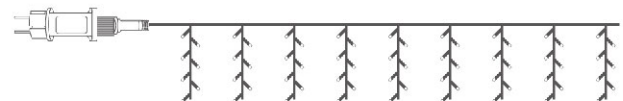

24 5m / 10cm  
 Ø5mm 100

**LD3005C-6W3WF-G1**  
Net AC100-240V DC31V 3.6W

8 5m 2\*2m /  
 Ø5mm 160

**LD3005C-6W3WF-G1**  
Icicle AC100-240V DC31V 3.6W

8 5m / 10cm  
 Ø5mm 240

**LD3005C-4W3WF-G1**  
Curtain AC100-240V DC31V 3.6W