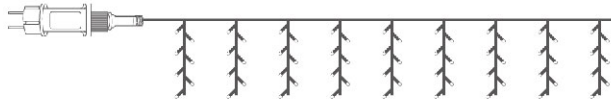

## SMART CHRISTMAS LIGHT STRING

**LD3001C-4W3WF-G1**  
Light Chain

AC100-240V DC4.5V 2.7W

**LD3001C-4W3WF-G1**  
Curtain

AC100-240V DC4.5V 2.7W

**LD3001C-6W3WF-G1**  
Net

AC100-240V DC3.1V 3.6W

**LD3001C-4W3WF-G1**  
Curtain